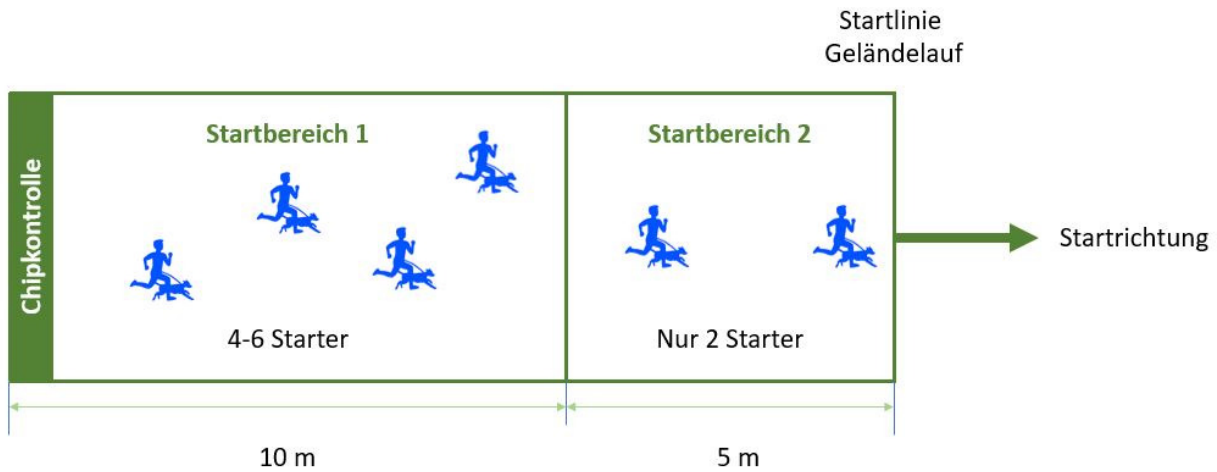

Start Geländelauf

**Die Startbereiche dürfen nur von den aufgerufenen Sportlern
und den Mannschaftsführern betreten werden!**